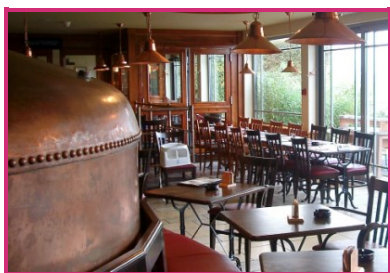

La tournée des Gabelous - Incentive autour de la frontière franco-belge !

Espace Chimay

Rue Du Poteaupré 5
Bourlers - 6464

Téléphone de contact : +32 60 21 14 33
Téléphone de réservation: +32 60 21 14 33