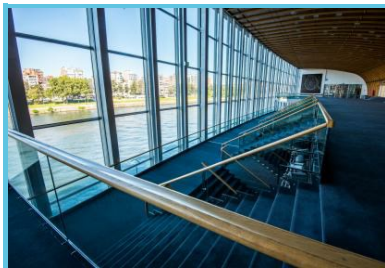

Palais des Congrès de Liège | Pour vos événements professionnels

Palais des Congrès de Liège

Esplanade De L'europe 2

Liège - 4020

Téléphone de contact : +32 4 340

38 88

<http://www.palaisdescongresliege.be>

Situé dans le parc de la Boverie, ce bâtiment propose plus de 20 salles parfaitement adaptées pour l'organisation d'événements professionnels en tout genre.