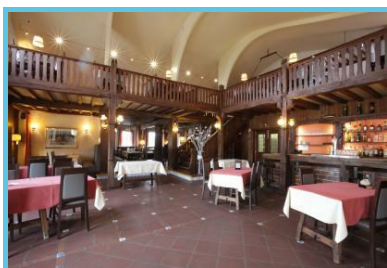

H tel Le Relai du Marquis   Nivelles

Rue De La Planchette 18
Ittre - 1460

T l phone de contact : +32 67 64 71 71
T l phone de r servation: +32 67 64 71 71

<http://www.relaisdumarquis.be/>

Catherine Servais

L'h tel 3  toiles fait office d'h bergement et de complexe de r union depuis plus de 50 ans   Ittre.

En quelques mots :

-   30 km de Bruxelles
- 38 chambres
- Complexe de r union depuis 1962

Le Relai du Marquis se situe   la campagne,   seulement 30 km de Bruxelles. Des salles de r unions accueillent jusqu'  120 personnes pour l'organisation d' v nements. Les salles disposent de tout le mat riel pour r ussir un meeting :  cran, tableau papier et feutres, sonorisation, WiFi gratuit, etc. Son restaurant propose une cuisine de qualit . L'h tel a tout pour plaire.