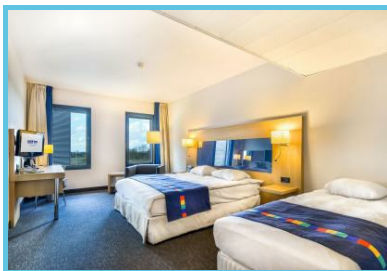

Park Inn by Radisson Liege Airport, à Liège, Hôtel

Park Inn Liège Airport - Michael Radi

Rue De L'aéroport 14
Grâce-hollogne - 4460

Téléphone de contact : +32 4 241
00 00

Téléphone de réservation: +32 4

241 00 00

<http://www.parkinn.com/airporthotel-liege>

Cet établissement 3 étoiles offre à ses hôtes des chambres équipées, des salles pour l'organisation de séminaires, banquets et une salle de fitness.

An error occurred. Please try again later. (Playback ID: JFXb17g68W4Lgn-o)
[Learn More](#)

More videos on YouTube

- Se situe au cœur des axes autoroutiers,
- Concept RBG : grillades, salades, hamburgers