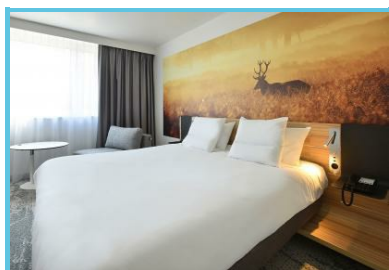

Novotel Wavre Brussels East | Séjour d'affaires près de Walibi

Whitevision photography

Rue De La Wastinne 45
Wavre - 1301

Téléphone de contact : +32 10 41 13 63

Téléphone de réservation: +32 10 41 13 63

<http://www.novotelwavre.be>

Situé en province de Brabant wallon, l'hôtel vous invite à vous sentir comme à la maison grâce à des services personnalisés et des espaces modulables.

Chambres équipées

Le Novotel Wavre Brussels East dispose de 102 chambres au look contemporain, spacieuses, confortables et parfaitement équipées pour un séjour d'affaires.

4 salles de réunion modulables

- Malva : bulle de créativité pouvant accueillir jusqu'à 6 personnes
- Salvia : espace auto-suffisant pour maximum 24 collaborateurs
- Spina : salle de créativité pour 24 personnes
- Tilia : 150 m2 modulables pouvant accueillir de 16 à 120 individus

Autres atouts du Novotel Wavre Brussels East

› **Restauration**