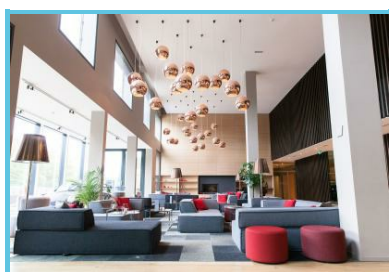

Hôtel de la Source | Séjours d'affaires à Spa- Francorchamps

Hôtel de la Source

Route Du Circuit 22
Francorchamps - 4970

Téléphone de contact : +32 87 79
58 00

Téléphone de réservation: +32 87

79 58 00

<http://www.hotel-de-la-source.com>

L'Hôtel de La Source, entre nature et sport automobile, est un incontournable pour vos réunions d'affaires et vos séminaires à Spa-Francorchamps.

Chambres 4 étoiles

- 90 chambres design
- 4 suites dont 2 « corners » avec balcon et vue panoramique sur le célèbre virage de La Source
- Chambres aménagées ou communicantes à la demande pour les personnes à mobilité réduite
- 9 salles de réunion
- Salles équipées des dernières technologies
- Espaces modulables pouvant accueillir jusqu'à 400